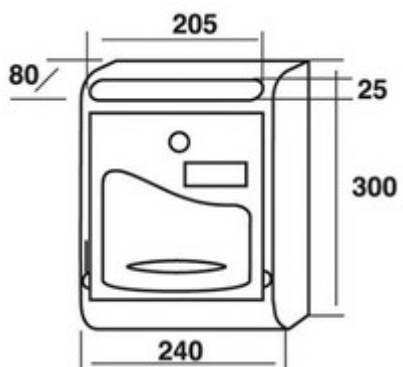

## Пощенска кутия HALL 10, вертикална, с отвор, черен мат/ боя INOX

<b>Арт. №</b>	2103109
<b>Марка:</b>	JOMA
<b>Модел:</b>	HALL10
<b>Гаранция:</b>	12 месеца
<b>Наличност:</b>	Остават <b>1</b> брой
<b>Цена:</b>	<b>€31.65</b>

### ОПИСАНИЕ

Вертикално разположена пощенска кутия. Цвят на тяло - черен мат, цвят на врата - боя INOX. Размери: ширина/височина/дълбочина: 240/300/80 мм. Артикулен №2103109.

[Линк към каталога](#)