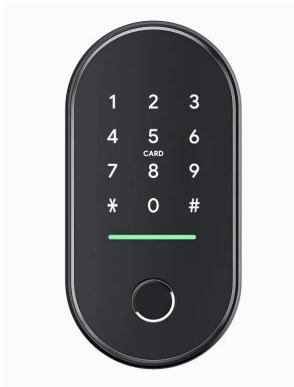

## Клавиатура за TTLock брави цвят черен - ASD K6

<b>Арт. №</b>	CNL049
<b>Марка:</b>	ASD
<b>Гаранция:</b>	24 месеца
<b>Наличност:</b>	Наличен
<b>Цена:</b>	<b>€109.93</b>

\* Всички цени са крайни и с включено ДДС.

### ПРОДУКТЪТ СЪДЪРЖА

1. TTLock Bluetooth клавиатура
2. Монтажна планка.
3. Двустранна монтажна лента 3М
4. Инструкция за инсталация на английски език.
5. Чипове 2бр.

Работи с литиева батерия [CR123 3V](#)

### ОПИСАНИЕ

Безжична (bluetooth), интелигентна клавиатура за достъп, която ви позволява да управлявате своята смарт ключалка без смартфон.

Вече не е нужно да носите ключ или телефон, когато излизате от дома. Можете просто да използвате личен ПИН код, чип (карта) или персонален пръстов отпечатък, за да отключите дома си.